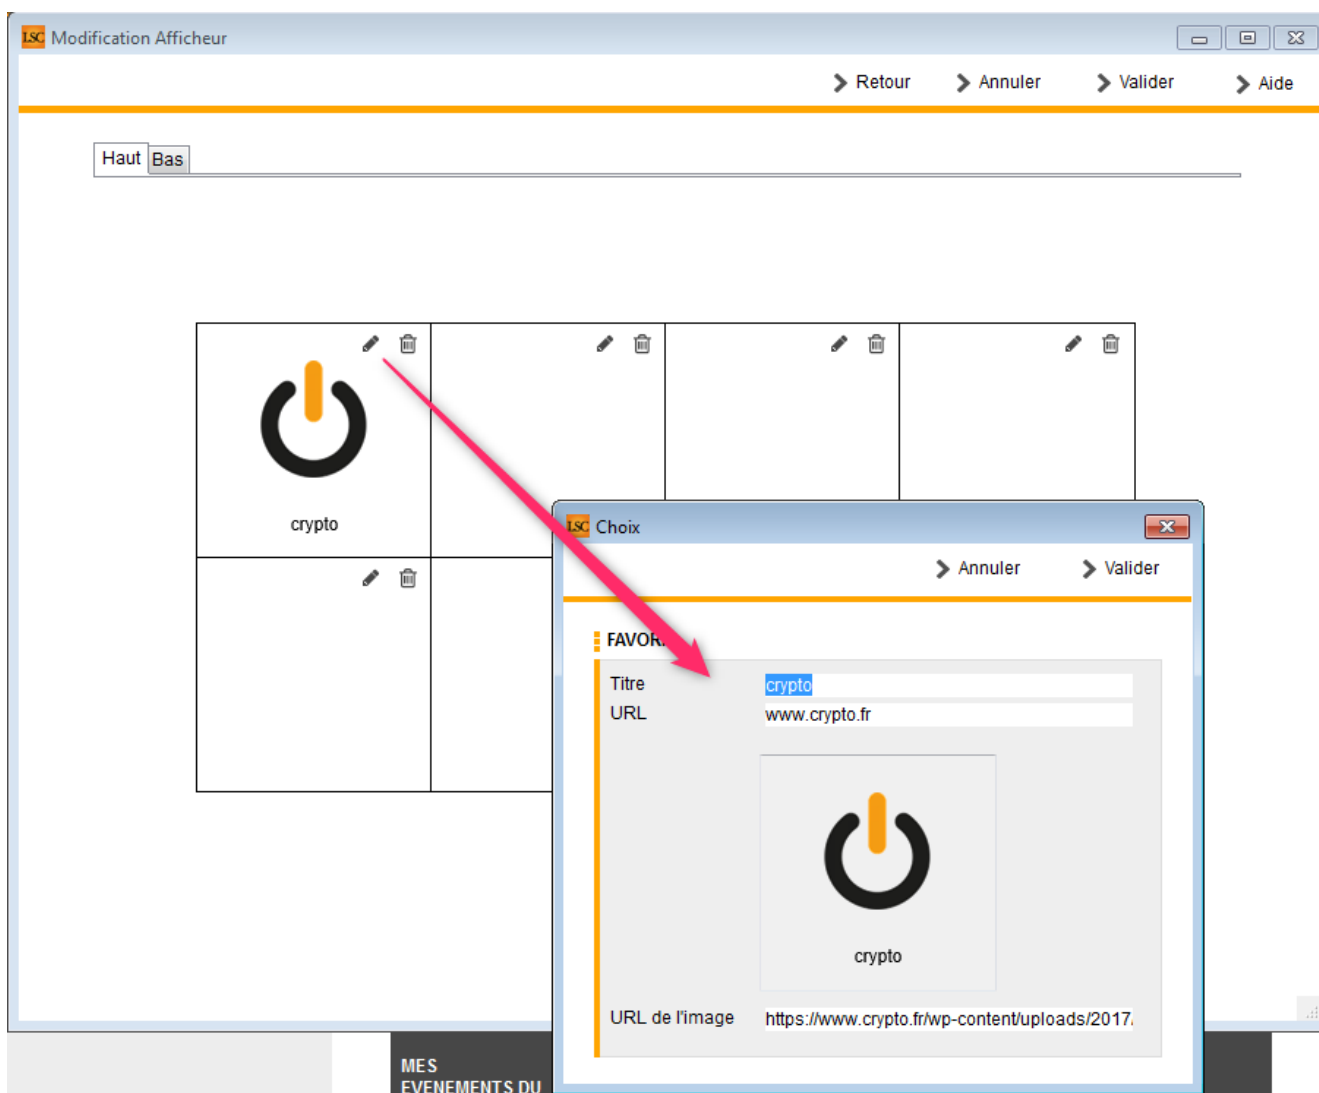

› EDL – outil de fusion

A) Principes retenus Pendant un traitement de fusion, vous ne pouvez accéder au dictionnaire Ce sont les données liées à l'élément conservé qui sont prioritaires (exemple : un équipement « plaque de cuissons studio » va être fusionné sur « plaques de cuisson ». Le 1er avait la rubrique « marque » activée et le second non. La fusion rendra [...]

› Addendum des versions 6.0 à 6.0.2

Sommaire Tous les points par module sont cliquables et permettent d'arriver directement sur la rubrique escomptée. Un bouton « retour sommaire », placé au même niveau que chacune des rubriques énumérées ci-dessous permet de revenir en tête de document en un clic. Les nouveautés sont affichées en bleu lorsque vous accédez au chapitre demandé... Nouveautés et corrections [...]

Teamviewer

Permet de télécharger l'application Teamviewer, nous permettant de prendre la main sur votre ordinateur.

Crypto system (non encore implémenté)

Logiciel de traitement des factures (reconnaissance, affectation à un masque comptable, passage des écritures automatiques dans LSC). A venir...

Partie droite de l'écran...

Vous affiche les raccourcis de vos sites internet préférés. Par défaut, seul le site www.crypto.fr est défini.

Vous pouvez, de la même façon que vos raccourcis de votre écran d'accueil, définir 15 autres sites. Ce paramétrage est accessible via vos préférences utilisateur, disponible dans le menu Paramètres.